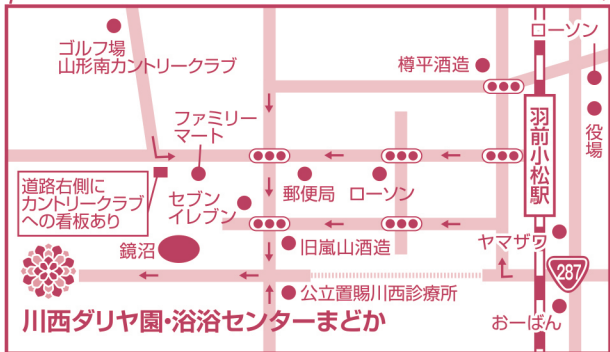

ダリア切り花
収穫デー

園内のダリアを
自分で選んで
収穫できます。

Map

川西ダリヤ園
浴センターまどか

川西温泉 浴センター まどか

日帰り入浴のご案内(毎月第4日曜休業)
■営業時間/8:00~20:00(最終受付19:30)
■入浴料/大人400円、小学生200円
山形県東置賜郡川西町大字上小松5095-36

☎0238-42-4126

※ご宿泊ご宴会も承ります。詳しくはお問い合わせください。

レストラン 燦燦(さんさん) ■営業時間/11:30~14:30(LO14:00)

川西ダリヤパークゴルフ場

■営業期間/4月~11月(毎月第4日曜休業)
■営業時間/9:00~17:00
■利用料金/大人500円、中学生以下250円、用具貸出300円
山形県東置賜郡川西町大字上小松5095-369

☎0238-33-9390

※季節や天候、芝の状況等により、変更となる場合がありますのでご了承ください。

かわにし森のマルシェ

■営業時間/9:30~18:00 ■定休日/毎月第4水曜日
山形県東置賜郡川西町大字中小松2534

☎0238-42-6664

レストラン ■営業時間/10:00~16:30(LO16:00)

川西ダリヤ園
約6km(車で約10分) → 道の駅いで
約11km(車で約15分) → 国道13号線
約16km(車で約30分) → 道の駅米沢

カーナビをご利用の方へ

施設名検索 川西ダリヤ園

電話番号検索の際は「浴センターまどか」で
検索してください。☎0238-42-4126