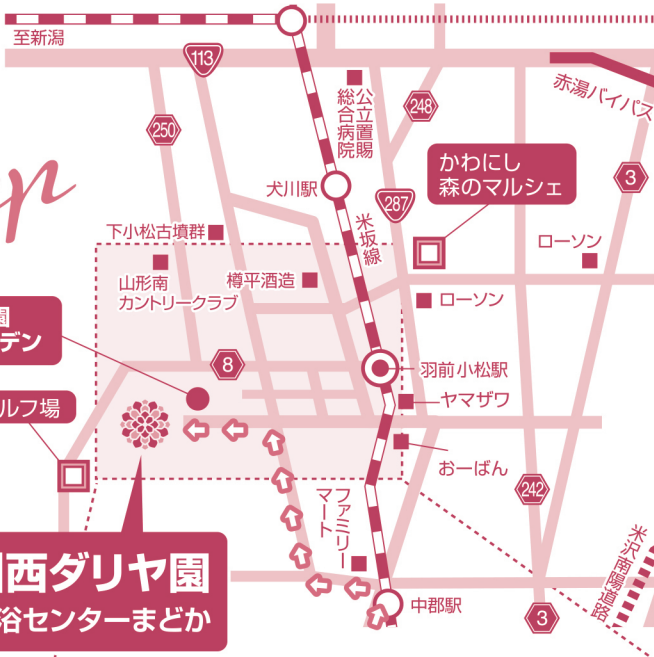

入園料
半額

ダリアガーデン
マーケット

園内にグルメや雑貨のお店が集結!

第1回 8月19日(土) 20日(日)

第2回 9月16日(土) 17日(日)

第3回 10月21日(土) 22日(日)

9月22日(金) 24日(日)
PM~

第70回

東北ダリヤ
名花展

愛好家が手塩にかけた
ダリアが展示されます。

8月5日(土) 31日(木)
夏休みキッズ
クイズラリー

川西ダリヤ園にちなんだ
クイズに挑戦!
全問正解者には
プレゼントがあります。

夏休み企画

小人(小学生)は

8月中
入園料
無料

11月3日(金) 祝

ダリア切り花
収穫デー

園内のダリアを
自分で選んで
収穫できます。

Map

川西ダリヤ園
浴センターまどか

川西温泉 浴センター まどか

日帰り入浴のご案内(毎月第4日曜休業)
■営業時間/8:00~20:00(最終受付19:30)
■入浴料/大人400円、小学生200円
山形県東置賜郡川西町大字上小松5095-36

☎0238-42-4126

※ご宿泊ご宴会も承ります。詳しくはお問い合わせください。

■営業時間/9:30~18:00 ■定休日/毎月第4水曜日
山形県東置賜郡川西町大字中小松2534

☎0238-42-6664

レストラン ■営業時間/10:00~16:30(LO16:00)

川西ダリヤ園
約6km(車で約10分) → 道の駅いで
約11km(車で約15分) → 国道13号線
約16km(車で約30分) → 道の駅米沢

カーナビをご利用の方へ

施設名検索 川西ダリヤ園

電話番号検索の際は「浴センターまどか」で
検索してください。☎0238-42-4126