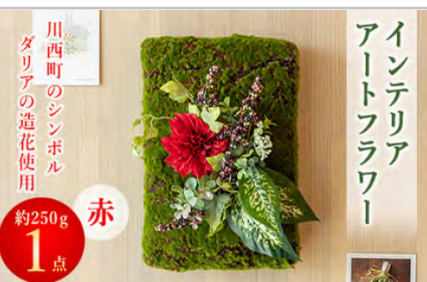

お礼品ID:1408720「インテリアアートフラワー (オレンジ)」

23,000円

※手作りのため、サイズや形に多少の誤差が生じる場合があります。【容量】1点 (約250g) 【発送期日】入金確認後1～2週間程度で発送予定

お礼品ID:1408716「インテリアアートフラワー (ピンク)」

23,000円

※手作りのため、サイズや形に多少の誤差が生じる場合があります。【容量】1点 (約250g) 【発送期日】入金確認後1～2週間程度で発送予定